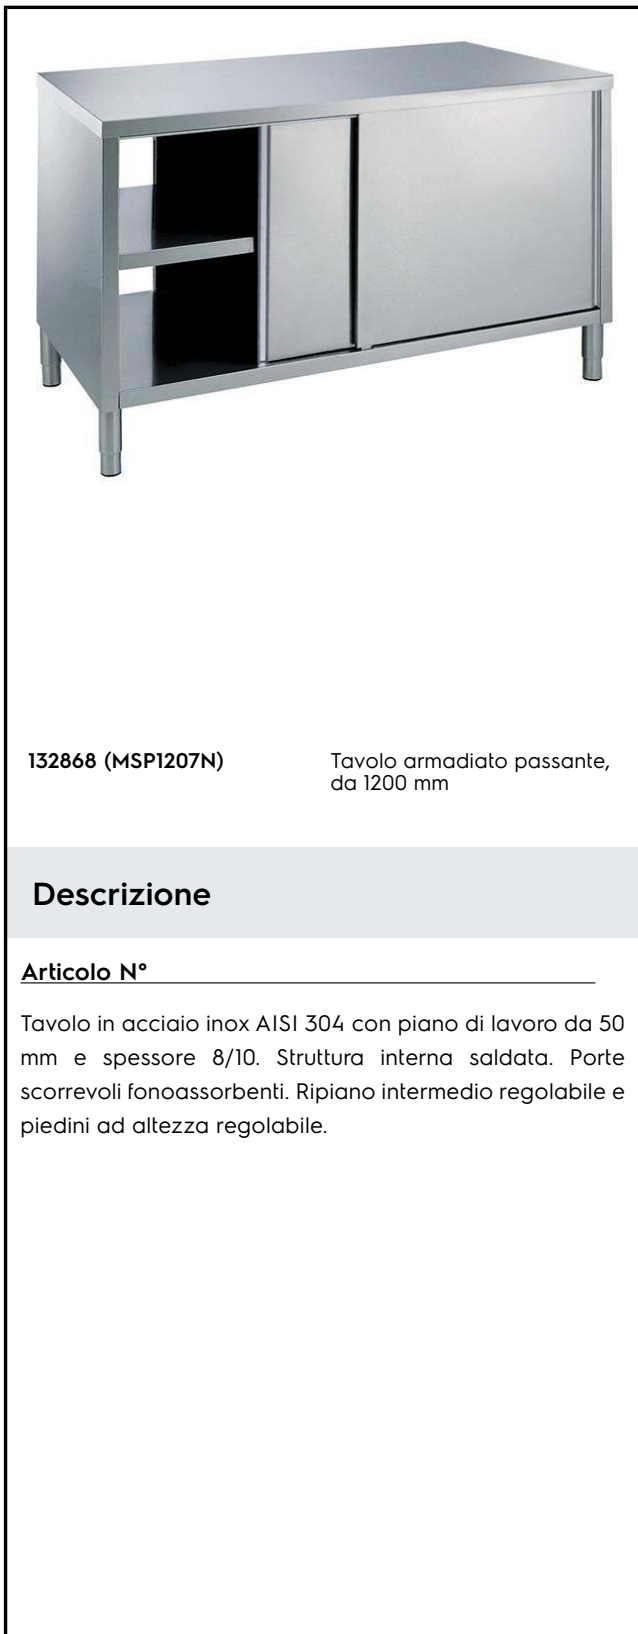

## Preparazione Statica EB Line Tavolo armadiato passante da 1200 mm

ARTICOLO N° \_\_\_\_\_

MODELLO N° \_\_\_\_\_

NOME \_\_\_\_\_

SIS # \_\_\_\_\_

AIA # \_\_\_\_\_

132868 (MSP1207N)

Tavolo armadiato passante,  
da 1200 mm

#### Articolo N° \_\_\_\_\_

Tavolo in acciaio inox AISI 304 con piano di lavoro da 50 mm e spessore 8/10. Struttura interna saldata. Porte scorrevoli fonoassorbenti. Ripiano intermedio regolabile e piedini ad altezza regolabile.

### Costruzione

- Struttura completamente in acciaio inox con telaio saldato per conferire massima stabilità al tavolo.
- Facilità di accesso grazie alle porte scorrevoli.
- I tavoli sono dotati di ripiano intermedio posizionabile a tre diverse altezze.
- Ripiano intermedio e rinforzo trasversale in acciaio inox con angoli rivettati.
- Porte fonoassorbenti e scorrevoli su guide poste all'interno della cornice del mobile.
- Miglior accesso al vano grazie alla presenza, per tutte le lunghezze, di solo due porte.
- Costruzione interamente in acciaio inox per offrire massima durata.
- Costruito interamente in acciaio inox.
- Il pannello della base ha un profilo di 40 mm di altezza, è di 8/10 di spessore con bordi rialzati e rinforzo in barra. È saldato alle gambe per un ulteriore rinforzo della struttura.
- Piedini in acciaio inox AISI 304, altezza 150 mm e diametro 54 mm, regolabili di -35/+25 mm.
- [NOT TRANSLATED]