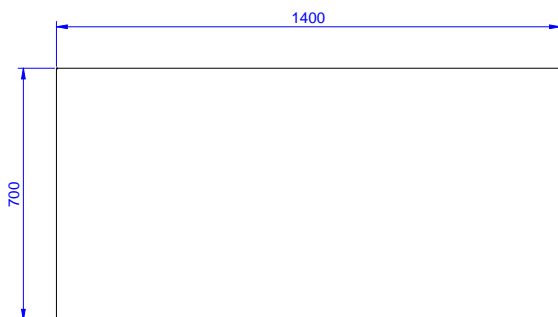

### Informazioni chiave

|                                 |         |
|---------------------------------|---------|
| Larghezza armadio:              | 1145 mm |
| 132868 (MSP1207N)               |         |
| Profondità armadio:             | 645 mm  |
| Altezza armadietto:             | 610 mm  |
| Dimensioni esterne, larghezza:  | 1200 mm |
| Dimensioni esterne, profondità: | 700 mm  |
| Dimensioni esterne, altezza:    | 900 mm  |
| Spessore piano di lavoro:       | 50 mm   |
| Peso netto:                     | 55 kg   |